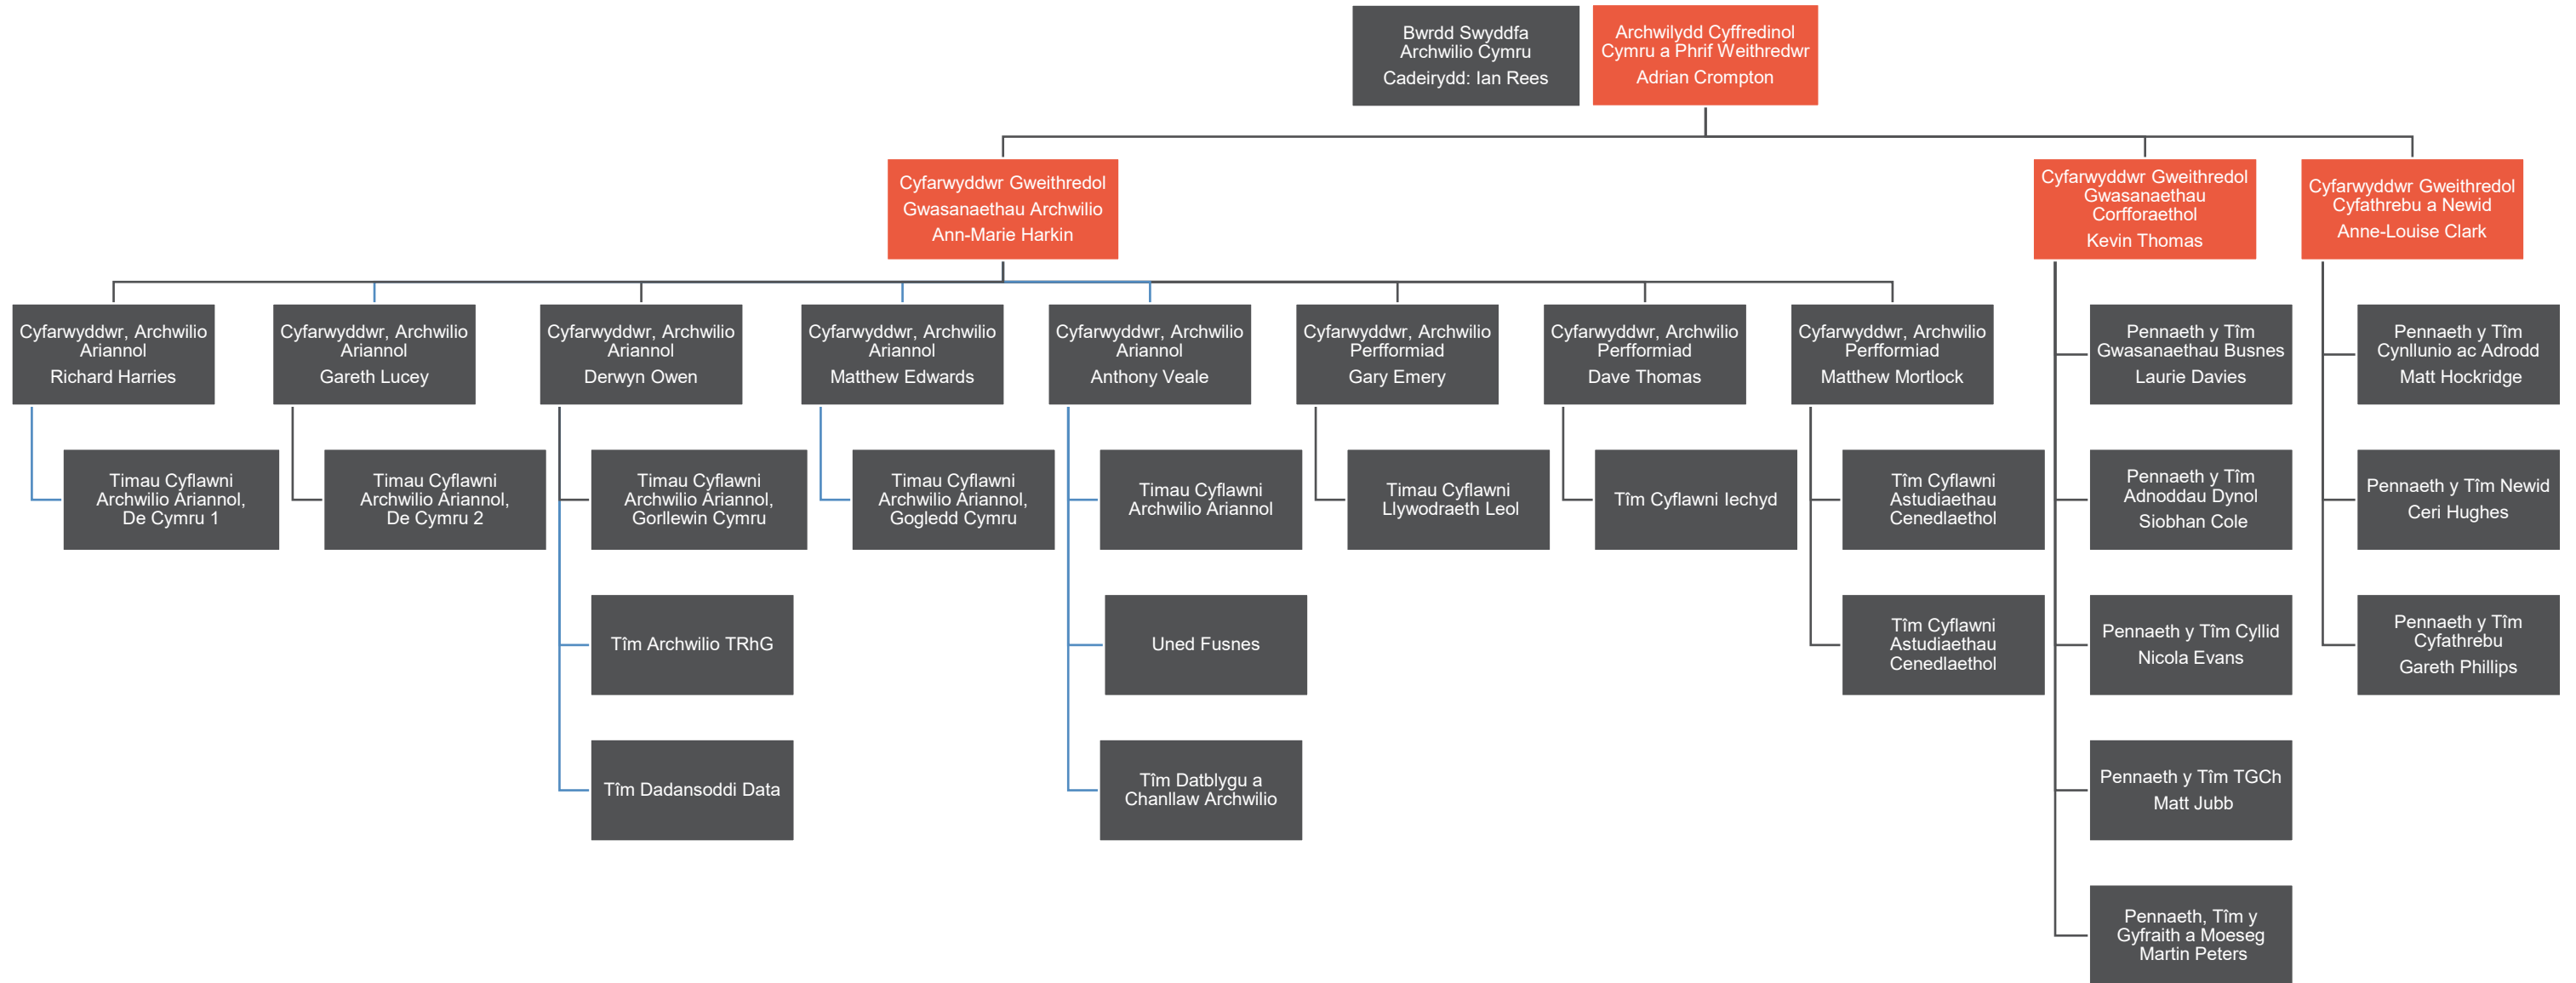

Siart sefydliad Archwilio Cymru

Nodiadau:

- Mae'r Archwilydd Cyffredinol a'r Cyfarwyddwyr Gweithredol gyda'i gilydd yn ffurfio'r Tîm Arweinyddiaeth Gweithredol (a amlygir yn oren).
- Dim ond yn rhinwedd ei swydd fel Prif Weithredwr Swyddfa Archwilio Cymru y mae Archwilydd Cyffredinol Cymru yn adrodd i'r Bwrdd. Fodd bynnag, mae'r Bwrdd yn monitro'r modd y mae swyddogaethau'r Archwilydd Cyffredinol yn cael eu harfer ac yn rhoi cyngor i'r Archwilydd Cyffredinol.