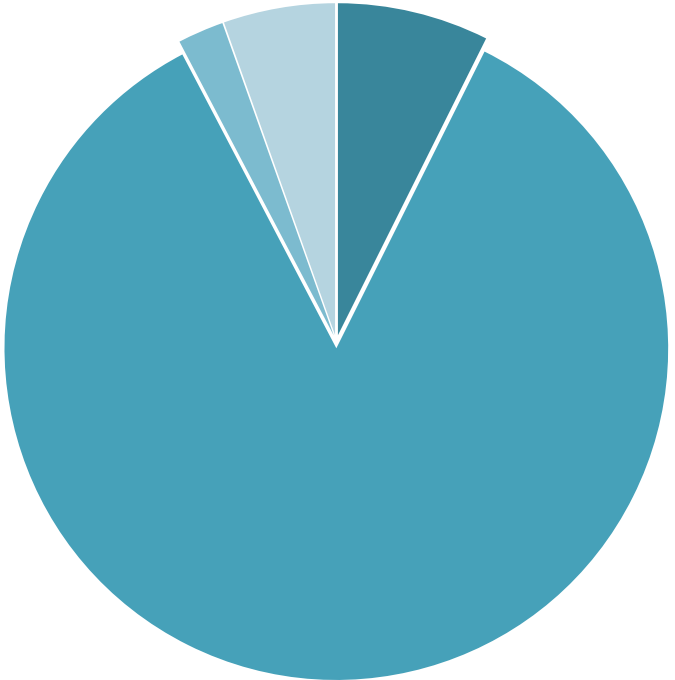

Ynni Ogwen

£459,600

Ynni Ogwen

85% Gwynedd

- Tu Allan i Gymru
- Gwynedd
- Ynys Mon
- Gweddill Cymru

Twristiaeth Gynaladwy

Cyflogaeth leol – Local Employment

Mae Partneriaeth Ogwen yn recriwtio staff i brosiect Dyffryn Gwyrdd –
prosiect newydd sy'n tacllo tloidi trwy weithredu amgylcheddol.
Gyda chefnogaeth ariannol Cronfa Gymunedol y Loteri Genedlaethol
rydym eisiau penodi tîm o staff yn cynnwys –